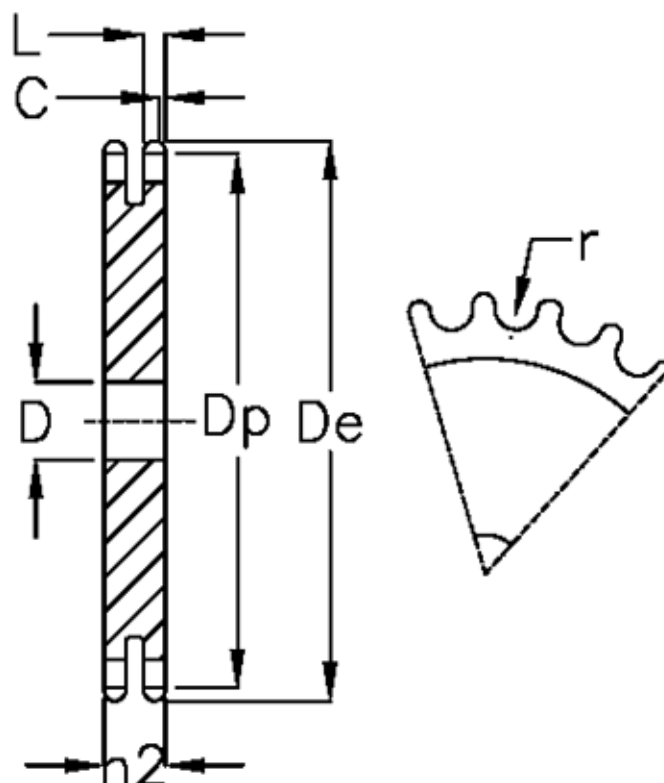

Varenummer: 616022003064
Beskrivelse: Pladehjul 06 B-2 Z=64 duplex

Mål

Antal tænder	= 64	L = 5.2
C	= 1	r = 6.35
D	= 20	
De	= 198.2	
Dp	= 194.12	
For kædebetegnelse	= 06 B-2	
For kæde størrelse	= 3/8 x 7/32	
h2	= 5.3	